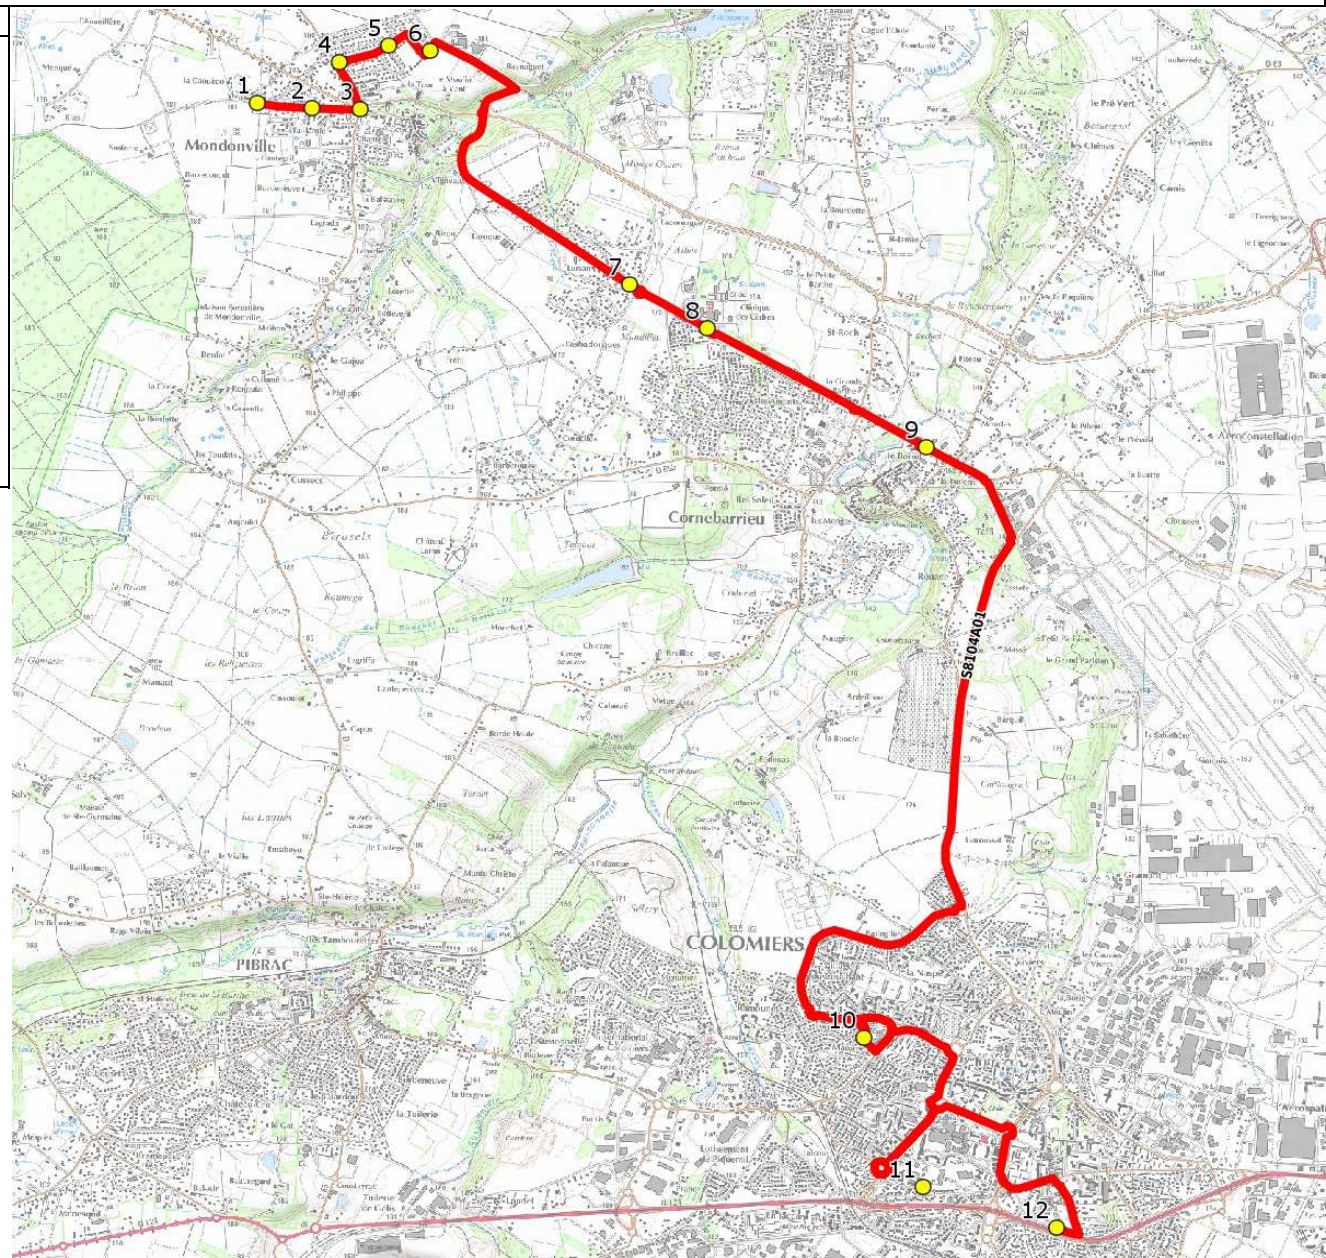

Mise à jour : 15/01/2018

Marché (année de notification-durée) : 2017-6

Nombre de places assises : 63 pl

Ligne : MONDONVILLE-COLLEGES COLOMIERS

Transporteur : ALCIS GROUPE

Sous-traitant :

Ligne N° : S8104

Km en charge : 17 Km

Année : 2017

ITINERAIRE INDICATIF (ALLER)	LMMJV--
MONDONVILLE	
1. Cimetiere/AR	07:05
2. Réservoir/AR	07:07
3. ABCGn1496 Le Taillandier	07:08
4. Amandiers/AR	07:10
5. Charmes/AR	07:12
6. Ar Panedautes	07:13
7. ABCGn0551 Croix d'Alliez	07:17
CORNEBARRIEU	
8. ABCGn0947 Clinique des Cèdres	07:19
9. ABCG 0953 Mourlas	07:22
COLOMIERS	
10. Collège Léon Blum	07:55 (1)
11. Collège Voltaire	08:10 (2)
12. Parking Collège J.Jaurès	08:15

Renvoi/Nota :

1 : Rabattement des autres services pour un départ 8H00

2 : Relais Bus

Mise à jour : 15/01/2018

Ligne : MONDONVILLE-COLLEGES COLOMIERS

Ligne N° : S8104

Marché (année de notification-durée) : 2017-6

Transporteur : ALCIS GROUPE

Km en charge : 16 Km

Nombre de places assises : 63 pl

Sous-traitant :

Année : 2017

ITINERAIRE INDICATIF (RETOUR)	LM-JV--	Merc
COLOMIERS		
1. Parking Collège J.Jaurès	17:10	13:10
2. Collège Voltaire	17:15	13:15
3. Collège Léon Blum	17:20 (1)	13:20
CORNEBARRIEU		
4. ABCG 0953 Mourlas	17:40	13:40
5. ABCGn0947 Clinique des Cèdres	17:42	13:42
MONDONVILLE		
6. ABCGn0551 Croix d'Alliez	17:44	13:44
7. Ar Panedautes	17:47	13:47
8. Charmes/AR	17:48	13:48
9. Amandiers/AR	17:50	13:50
10. ABCGn1496 Le Taillandier	17:53	13:53
11. Réservoir/AR	17:54	13:54
12. Cimetiere/AR	17:55	13:55