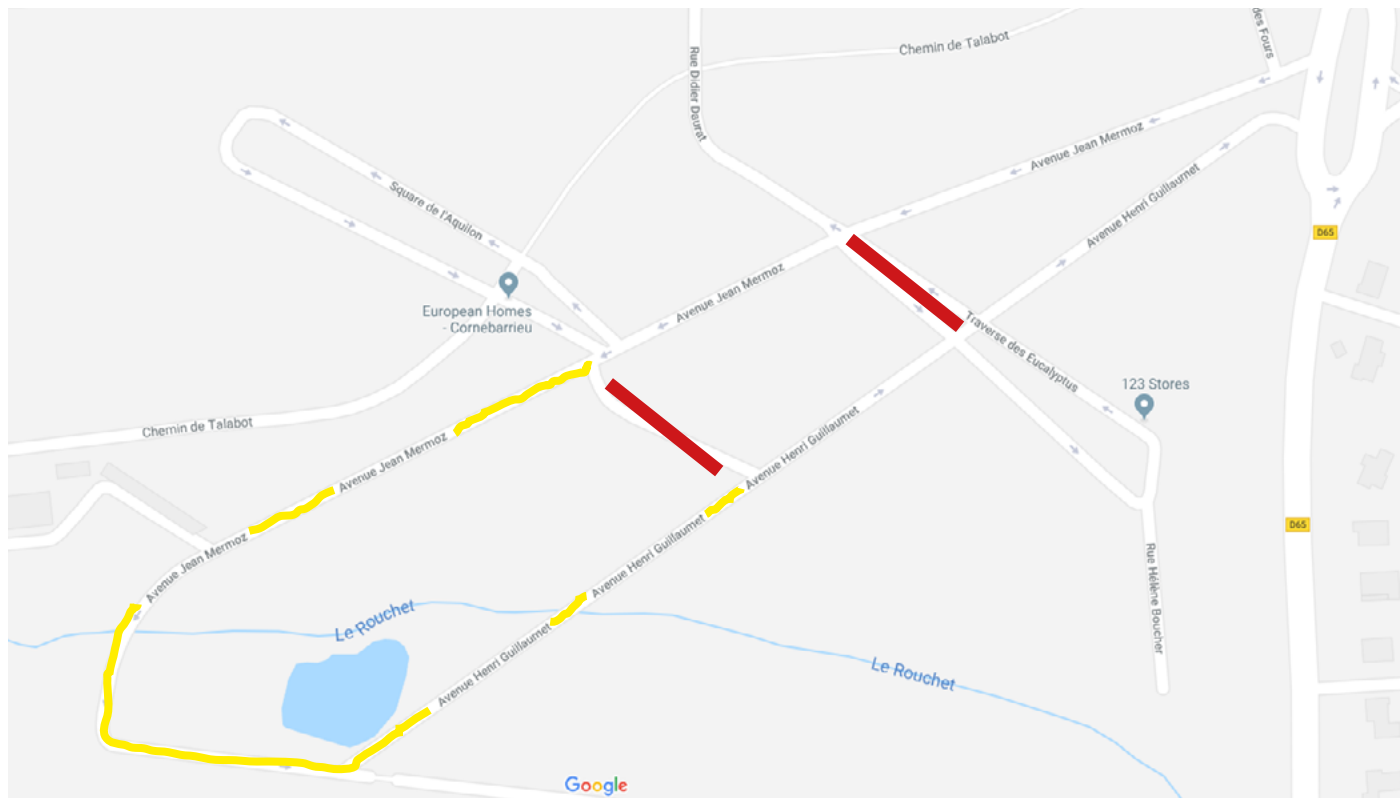

ECO-QUARTIER MONGES-CROIX DU SUD

- plan de circulation -

voies fermées du 13.07.18 à 20h00 au 14.07.18 à 06h00

voies fermées le 13.07.18 pendant le feu d'artifice (15 min avant/après)