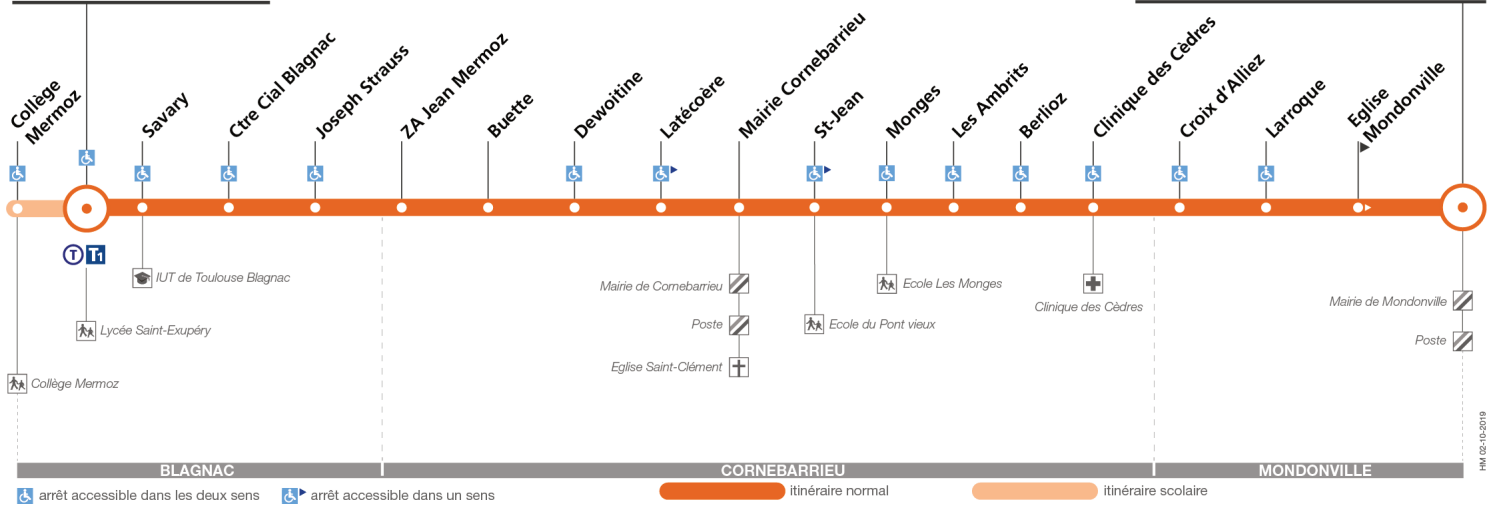

Attention : La ligne 17 ne circule pas pendant les vacances scolaires

17

Direction Andromède - Lycée

du 4 novembre 2019
au 5 juillet 2020

Andromède-Lycée

Mondonville Foyer Rural

Lundi à vendredi

Mondonville Foyer Rural	06:45	07:00	07:15	07:26	07:50	08:10	08:26	08:50	16:05	16:30	16:50	17:10	17:25	17:45	18:05	18:25	18:50
Clinique des Cèdres	06:50	07:05	07:20	07:31	07:55	08:15	08:31	08:55	16:10	16:35	16:55	17:15	17:30	17:50	18:10	18:30	18:55
Mairie Cornebarrieu	06:59	07:12	07:29	07:40	08:02	08:22	08:40	09:02	16:15	16:40	17:00	17:20	17:35	17:55	18:15	18:35	19:00
Latécoère	07:01	07:15	07:31	07:42	08:04	08:24	08:42	09:04	16:17	16:42	17:02	17:22	17:37	17:57	18:17	18:37	19:02
Joseph Strauss	07:07	07:22	07:37	07:48	08:10	08:30	08:48	09:10	16:23	16:48	17:08	17:28	17:43	18:03	18:23	18:43	19:08
Andromède-Lycée	07:11	07:26	07:41	07:52	08:14	08:34	08:52	09:14	16:27	16:52	17:12	17:32	17:47	18:07	18:27	18:47	19:12
Collège Mermoz	-	07:31	-	-	-	-	-	-	-	-	-	-	-	-	-	-	-

Horaires théoriques dépendant des conditions de circulation.

Pour connaître les horaires en temps réel, vous pouvez consulter notre site www.tisseo.fr ou notre **application mobile**.

Attention : La ligne 17 ne circule pas pendant les vacances scolaires