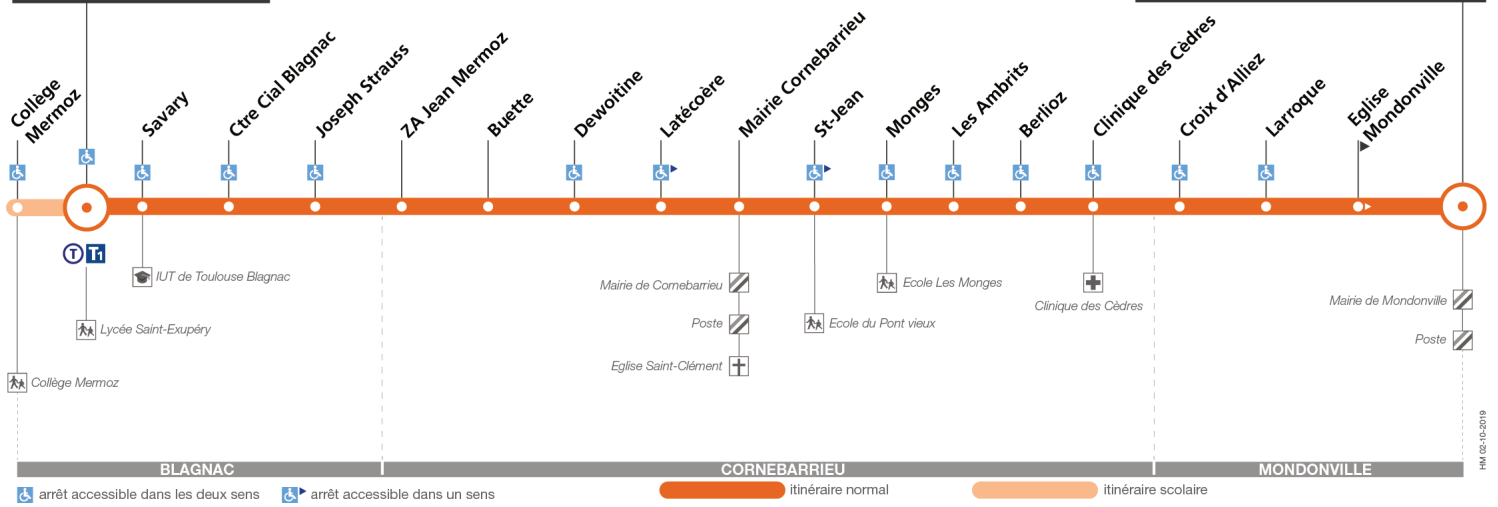

17

Direction Mondonville Foyer Rural

Rural

du 4 novembre 2019
au 5 juillet 2020

Andromède-Lycée

Mondonville Foyer Rural

Lundi à vendredi

	BLAGNAC		CORNEBARRIEU										MONDONVILLE				Notes			
Collège Mermoz	-	-	-	-	-	-	-	-	-	-	-	-	-	-	-	-	-	-	-	
Andromède-Lycée	06:45	06:58	07:20	07:40	07:55	08:20	08:40	08:55	12:30	13:30	15:35	15:55	16:15	16:45	17:05	17:20	17:45	17:55	18:15	18:45
Joseph Strauss	06:49	07:02	07:24	07:44	08:00	08:24	08:44	08:59	12:35	13:35	15:39	16:00	16:20	16:51	17:11	17:26	17:51	18:01	18:20	18:49
Latécoère	06:55	07:08	07:30	07:50	08:07	08:30	08:50	09:05	12:42	13:42	15:45	16:07	16:27	16:59	17:21	17:36	18:01	18:11	18:27	18:55
Mairie Cornebarrieu	06:57	07:10	07:32	07:52	08:09	08:32	08:52	09:07	12:44	13:44	15:47	16:09	16:29	17:01	17:23	17:38	18:03	18:13	18:29	18:57
Clinique des Cèdres	07:05	07:18	07:40	08:00	08:18	08:40	09:00	09:15	12:53	13:53	15:55	16:18	16:38	17:11	17:34	17:49	18:14	18:24	18:38	19:05
Mondonville Foyer Rural	07:12	07:25	07:47	08:07	08:26	08:47	09:07	09:22	13:01	14:01	16:02	16:26	16:46	17:21	17:44	17:59	18:24	18:34	18:46	19:12

Attention : La ligne 17 ne circule pas pendant les vacances scolaires