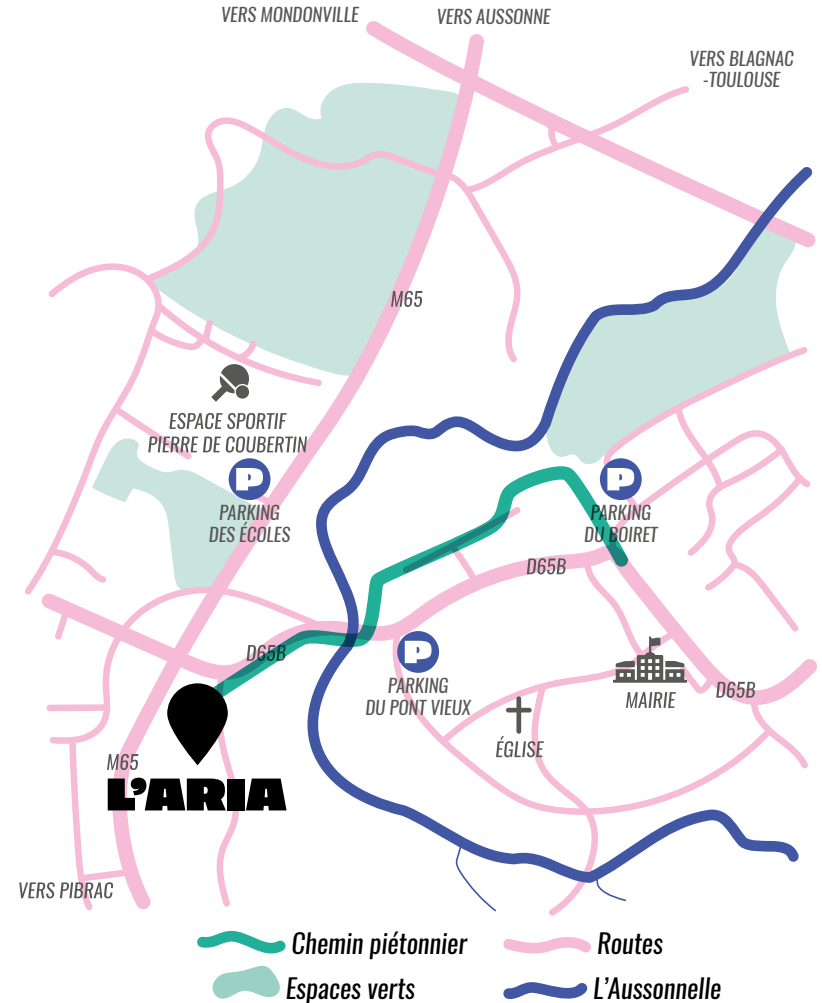

HORAIRES

Les horaires indiqués dans ce programme annoncent le début des représentations. La billetterie ainsi que le bar ouvrent 1h30 avant les spectacles et l'accès en salle se fait **au plus tôt 30 min avant le début du spectacle.**

Newsletter : Une fois par mois soyez informé de l'actualité culturelle de l'Aria en vous inscrivant à notre newsletter directement depuis notre site internet.

SPECTACLE	DATE - HEURE	TARIF PLEIN		TARIF RÉDUIT / CARTE ARIA / CARTE ODYSSEUD		TARIF - 18 ANS PROGRAMMATION ARIA		GROUPES +10 PERSONNES		JEUNES - 26 ANS ET DEMANDEURS D'EMPLOI	
DU PLOMB DANS LE GAZ /MEKANIK DU RIRE	24 SEPT 2023 - 16H										
FUTUR FUTUR #2	7 OCT - 20H30										
UNE VIE AU BOUT DES DOIGTS	14 OCT - 20H30	15 €	10 €								
LE MURMURE DES SONGES	12 NOV - 18H	19 €	16 €				14 €			10 €	
L'INVENTION DE NOS VIES	DU 16 AU 18 NOV - 20H30	37 €	32 €				30 €			22 €	
SPON YON YON	25 NOV - 11H	8 €	5 €								
DJIMO	2 DÉC - 20H30	30 €	25 €			10 €					
LES NOCES DE FIGARO	17 DÉC - 20H30	15 € EXT.	10 € EXT.								
CHANGER L'EAU DES FLEURS	25 & 26 JAN 2024 - 20H30	28 €	24 €				22 €			16 €	
LES ODYSSEES	2 FÉV - 20H	19 €	16 €				14 €			10 €	
LAURA CALU	2 MARS - 20H30	30 €	25 €			10 €					
OUBLIE-MOI	DU 7 AU 9 MARS - 20H30	37 €	32 €				30 €			22 €	
TITANIC	22 & 23 MARS - 20H30	28 €	24 €				22 €			16 €	
DOM JUAN	29 MARS - 20H30	15 €	10 €								
LE MONTESPAN	DU 25 AU 27 AVR - 20H30	28 €	24 €				22 €			16 €	
COURGETTE	28 AVR - 18H	19 €	16 €				14 €			10 €	
DIANE SEGARD	24 MAI - 20H30	30 €	25 €			10 €					

PLAN DE SALLE

1 SIÈGES AMOVIBLES ADAPTÉS AUX PERSONNES À MOBILITÉ RÉDUITE **21**

1 **19**

SCÈNE

PLAN D'ACCÈS

RESTONS EN CONTACT !

Infos et réservations - www.cornebarrieu.fr

L'Aria de Cornebarrieu @aria.cornebarrieu