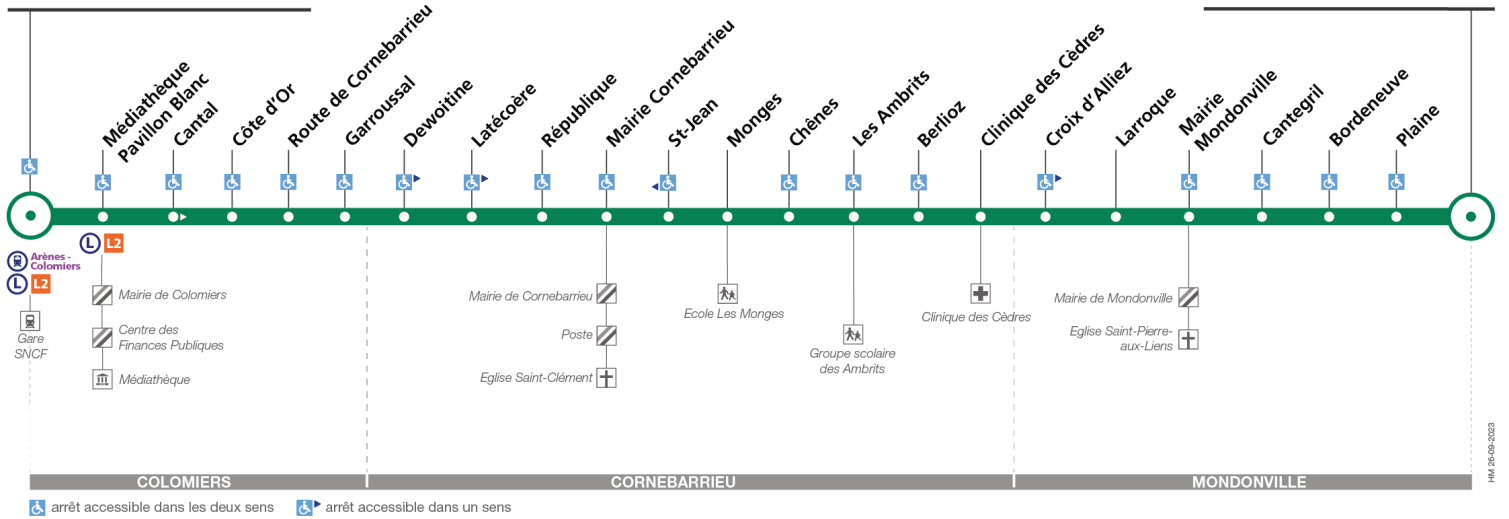

75

Direction Colomiers Gare SNCF

du 2 octobre 2023
au 1 septembre 2024

Colomiers Gare SNCF

Mondonville Moulis

Lundi à vendredi

Mondonville Moulis	05:55	06:25	06:50	07:20	07:50	08:25	09:00	09:30	10:20	11:25	12:35	13:40	15:15	16:25	17:05	17:40	18:10	18:40	19:05	19:35	20:30
Mairie Mondonville	05:58	06:28	06:53	07:23	07:53	08:28	09:03	09:33	10:22	11:27	12:37	13:42	15:17	16:28	17:08	17:43	18:13	18:43	19:08	19:38	20:33
Clinique des Cèdres	06:05	06:35	07:01	07:31	08:01	08:36	09:10	09:40	10:28	11:33	12:43	13:48	15:23	16:35	17:15	17:50	18:20	18:50	19:15	19:45	20:40
Monges	06:12	06:42	07:08	07:38	08:08	08:42	09:16	09:46	10:32	11:37	12:47	13:52	15:27	16:40	17:20	17:55	18:25	18:55	19:20	19:50	20:45
Mairie Cornebarrieu	06:15	06:45	07:12	07:42	08:12	08:45	09:19	09:49	10:34	11:39	12:49	13:54	15:29	16:42	17:22	17:57	18:27	18:57	19:22	19:52	20:47
Route de Cornebarrieu	06:28	07:01	07:28	07:59	08:28	08:59	09:32	10:00	10:44	11:49	12:59	14:04	15:39	16:56	17:37	18:12	18:42	19:12	19:35	20:05	21:00
Colomiers Gare SNCF	06:34	07:08	07:36	08:07	08:36	09:06	09:39	10:06	10:48	11:53	13:03	14:08	15:43	17:03	17:45	18:20	18:50	19:20	19:42	20:11	21:06

Lundi à vendredi en vacances scolaires

Mondonville Moulis	05:55	06:25	06:50	07:20	07:50	08:25	09:00	09:30	10:20	11:25	12:35	13:40	15:15	16:25	17:05	17:40	18:10	18:40	19:05	19:35	20:30
Mairie Mondonville	05:58	06:28	06:53	07:23	07:53	08:28	09:03	09:33	10:22	11:27	12:37	13:42	15:17	16:28	17:08	17:43	18:13	18:43	19:08	19:38	20:33
Clinique des Cèdres	06:05	06:35	07:00	07:30	08:00	08:35	09:10	09:40	10:28	11:33	12:43	13:48	15:23	16:35	17:15	17:50	18:20	18:50	19:15	19:45	20:40
Monges	06:11	06:41	07:06	07:36	08:06	08:41	09:16	09:46	10:32	11:37	12:47	13:52	15:27	16:40	17:20	17:55	18:25	18:55	19:20	19:50	20:45
Mairie Cornebarrieu	06:14	06:44	07:09	07:39	08:09	08:44	09:19	09:49	10:34	11:39	12:49	13:54	15:29	16:42	17:22	17:57	18:27	18:57	19:22	19:52	20:47
Route de Cornebarrieu	06:27	06:59	07:25	07:55	08:25	08:58	09:32	10:00	10:44	11:49	12:59	14:04	15:39	16:56	17:36	18:11	18:41	19:11	19:35	20:05	21:00
Colomiers Gare SNCF	06:33	07:06	07:32	08:02	08:32	09:05	09:39	10:06	10:48	11:53	13:03	14:08	15:43	17:03	17:43	18:18	18:48	19:18	19:42	20:11	21:06

Lundi à vendredi du 8 juillet au 30 août