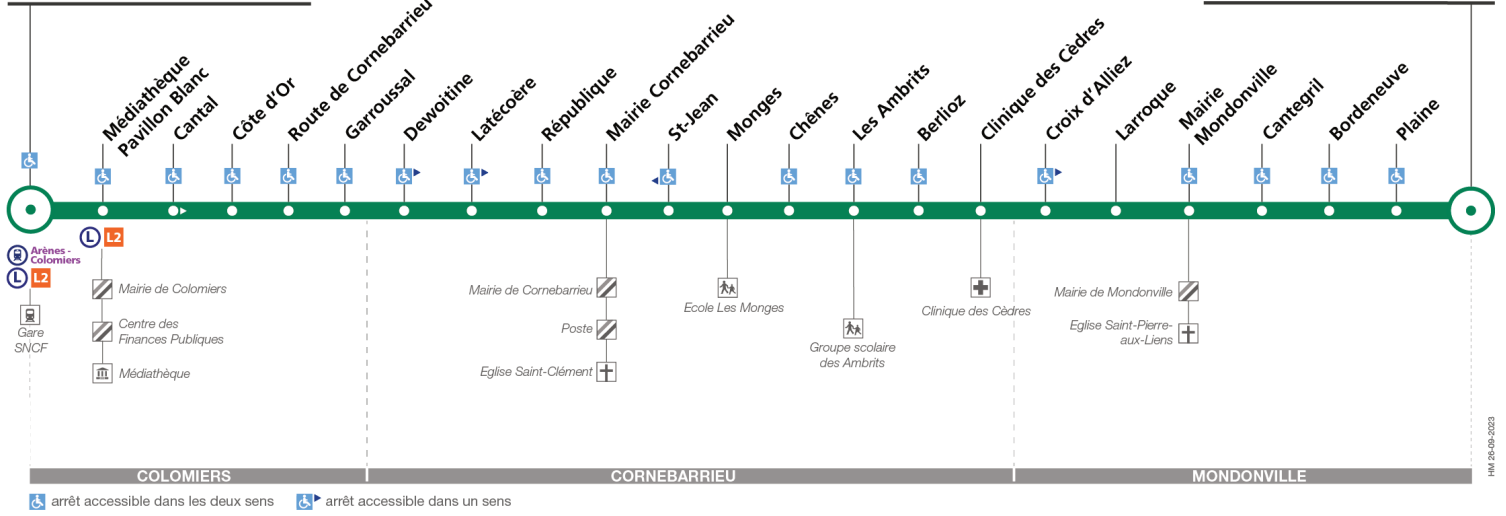

75

Direction Mondonville Moulis

du 2 octobre 2023
au 1 septembre 2024

Colomiers Gare SNCF

Mondonville Moulis

Lundi à vendredi

Colomiers Gare SNCF	05:50	06:10	06:40	07:10	07:45	08:20	08:55	09:40	10:50	12:00	13:05	14:40	15:50	16:15	16:50	17:25	17:55	18:25	18:55	19:45	20:50
Route de Cornebarrieu	05:56	06:16	06:47	07:17	07:52	08:27	09:02	09:47	10:55	12:05	13:10	14:45	15:55	16:22	16:57	17:32	18:02	18:32	19:02	19:52	20:57
Mairie Cornebarrieu	06:08	06:28	07:00	07:30	08:05	08:39	09:14	09:58	11:04	12:14	13:19	14:54	16:04	16:34	17:11	17:48	18:18	18:47	19:14	20:04	21:09
Monges	06:10	06:30	07:02	07:32	08:07	08:41	09:16	10:00	11:06	12:16	13:21	14:56	16:06	16:37	17:14	17:51	18:21	18:49	19:16	20:06	21:11
Clinique des Cèdres	06:14	06:34	07:07	07:37	08:12	08:45	09:20	10:04	11:10	12:20	13:25	15:00	16:10	16:43	17:21	17:58	18:28	18:54	19:20	20:10	21:15
Mairie Mondonville	06:20	06:40	07:13	07:43	08:18	08:51	09:26	10:09	11:15	12:25	13:30	15:05	16:15	16:50	17:29	18:06	18:35	19:00	19:26	20:16	21:21
Mondonville Moulis	06:23	06:43	07:16	07:46	08:21	08:54	09:29	10:12	11:18	12:28	13:33	15:08	16:18	16:54	17:33	18:10	18:39	19:03	19:29	20:19	21:24