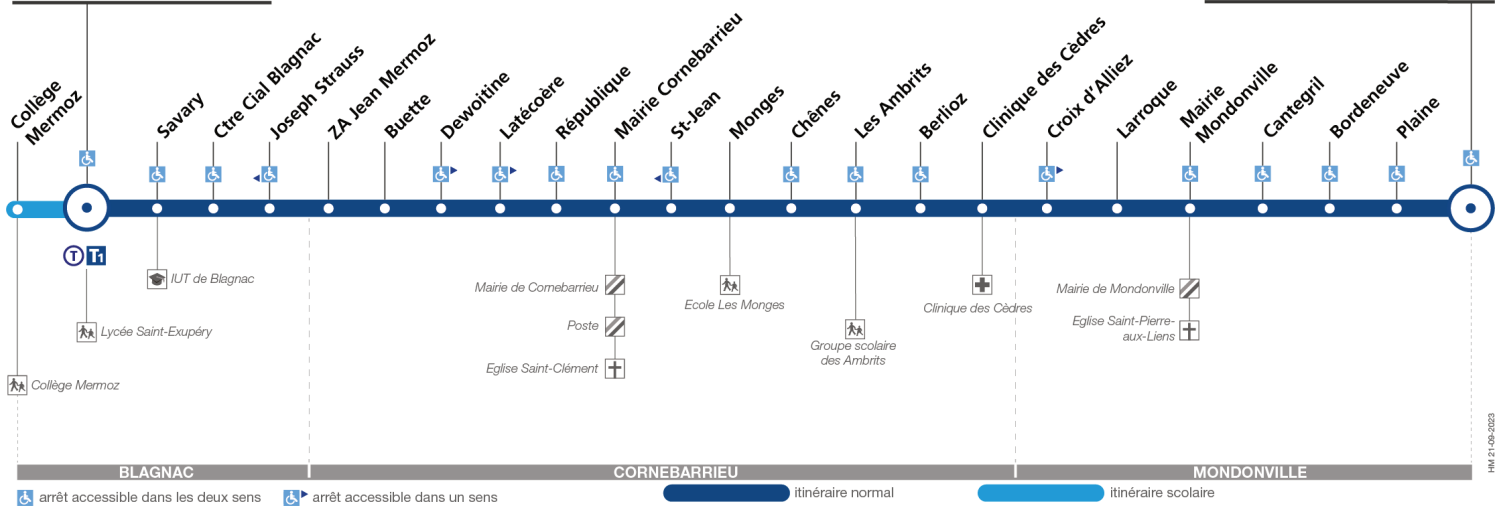

Horaires théoriques dépendant des conditions de circulation.
 Pour connaître les horaires en temps réel, vous pouvez consulter notre site www.tisseo.fr ou notre application mobile.

74

Direction Andromède Lycée

du 6 novembre 2023
au 1 septembre 2024

Andromède-Lycée

Mondonville Moulis

Lundi à vendredi

Mondonville Moulis	06:00	06:30	06:45	06:55	07:05	07:45	08:15	08:40	09:30	10:35	11:35	12:55	14:05	15:05	16:10	16:40	17:00	17:15	17:30	17:50	18:10	18:35	19:05	20:15
Mairie Mondonville	06:03	06:33	06:49	06:59	07:08	07:48	08:18	08:43	09:32	10:37	11:37	12:57	14:07	15:07	16:13	16:43	17:03	17:18	17:33	17:53	18:13	18:38	19:08	20:18
Clinique des Cèdres	06:11	06:41	06:59	07:09	07:17	07:57	08:27	08:51	09:39	10:44	11:44	13:04	14:14	15:14	16:20	16:50	17:10	17:25	17:40	18:00	18:20	18:45	19:15	20:25
Monges	06:17	06:47	07:05	07:15	07:24	08:04	08:34	08:58	09:44	10:49	11:49	13:09	14:19	15:19	16:25	16:55	17:15	17:30	17:45	18:05	18:25	18:50	19:20	20:30
Mairie Cornebarrieu	06:20	06:50	07:08	07:18	07:28	08:08	08:38	09:01	09:46	10:51	11:51	13:11	14:21	15:21	16:27	16:57	17:17	17:32	17:47	18:07	18:27	18:52	19:22	20:32
Ctre Cial Blagnac	06:31	07:01	07:20	07:30	07:41	08:21	08:48	09:11	09:54	10:59	11:59	13:19	14:29	15:29	16:36	17:06	17:26	17:41	17:56	18:16	18:36	19:01	19:31	20:41
Andromède-Lycée	06:35	07:06	07:25	07:35	07:46	08:26	08:52	09:15	09:57	11:02	12:02	13:22	14:32	15:32	16:39	17:09	17:29	17:44	17:59	18:19	18:39	19:04	19:34	20:44
Collège Mermoz	-	-	07:30	07:40	-	-	-	-	-	-	-	-	-	-	-	-	-	-	-	-	-	-	-	-