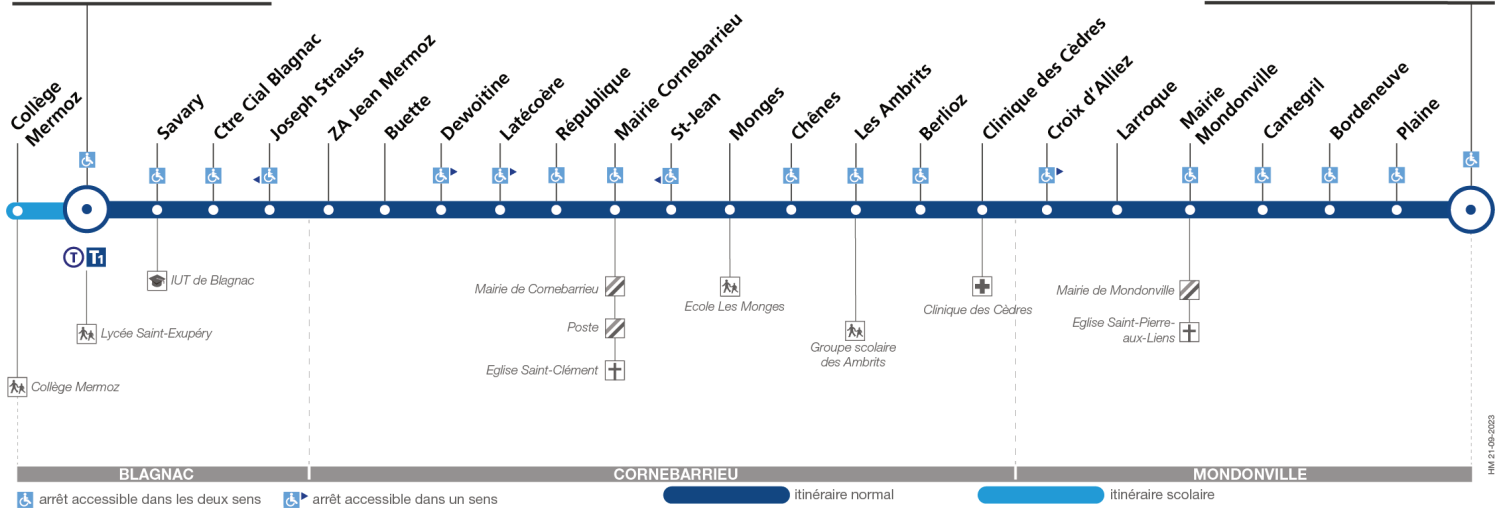

74

Direction Mondonville Moulis

du 6 novembre 2023
au 1 septembre 2024

Andromède-Lycée

Mondonville Moulis

Lundi à vendredi

Collège Mermoz	-	-	-	-	-	-	-	-	-	-	-	m	m	e	-	-	-	-	-	e	m	-	-	-
Andromède-Lycée	06:15	06:45	07:10	07:45	08:00	08:35	09:00	10:05	11:05	12:15	12:20	13:30	13:30	14:35	15:40	16:00	16:20	16:45	17:05	17:05	17:20	17:45	17:55	18:15
Ctre Cial Blagnac	06:18	06:48	07:13	07:48	08:03	08:38	09:03	10:08	11:08	12:18	12:24	13:34	13:34	14:38	15:43	16:04	16:24	16:49	17:09	17:09	17:24	17:49	17:59	18:19
Mairie Cornebarrieu	06:27	06:57	07:22	07:57	08:12	08:47	09:12	10:17	11:17	12:30	12:35	13:45	13:45	14:47	15:52	16:14	16:34	17:01	17:24	17:24	17:39	18:04	18:14	18:33
Monges	06:29	06:59	07:24	07:59	08:14	08:49	09:14	10:19	11:19	12:32	12:37	13:47	13:47	14:49	15:54	16:17	16:37	17:04	17:27	17:27	17:42	18:07	18:17	18:36
Clinique des Cèdres	06:33	07:03	07:28	08:03	08:18	08:53	09:18	10:23	11:23	12:37	12:42	13:52	13:52	14:53	15:58	16:23	16:43	17:10	17:34	17:34	17:49	18:14	18:24	18:42
Mairie Mondonville	06:39	07:09	07:34	08:09	08:24	08:59	09:24	10:29	11:29	12:43	12:48	13:58	13:58	14:59	16:05	16:31	16:51	17:18	17:42	17:42	17:57	18:22	18:32	18:49
Mondonville Moulis	06:42	07:12	07:37	08:12	08:27	09:02	09:27	10:32	11:32	12:46	12:51	14:01	14:01	15:02	16:09	16:35	16:55	17:22	17:46	17:46	18:01	18:26	18:36	18:53

Collège Mermoz	-	-	-
Andromède-Lycée	18:45	19:45	20:45
Ctre Cial Blagnac	18:49	19:48	20:48
Mairie Cornebarrieu	19:02	19:57	20:57
Monges	19:05	19:59	20:59
Clinique des Cèdres	19:11	20:03	21:03
Mairie Mondonville	19:18	20:09	21:09
Mondonville Moulis	19:22	20:12	21:12